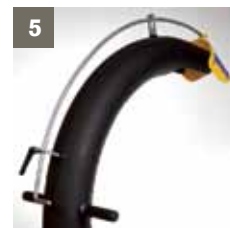

## WOOD/SERIES

CUTTING DISC TECHNOLOGY

ECO CHIPS

270° ADJUSTABLE CHIMNEY

PILOT SYSTEM

FOLDING HOPPER

### DE KLEINE EN COMPACTE HOUTVERSNIJPERAAR

1- CUTTING DISC-TECHNOLOGIE, uitgerust met 2 messen (gemakkelijk bereikbaar)

2- VULTRECHTER, voor het transport inklapbaar

3- 2 aanvoerwalsen met een breedte van 194 mm / AANVOERSNELHEID instelbaar

4- PILOT-SYSTEEM Samengevoegde bediening en bewaking van de machine

5- UITWORPPIJP 270° zwenkbaar

### TECHNISCHE GEGEVENS

<b>Ref</b>	WS10PTO	<b>Gewicht van machine</b>	390 kg
<b>Motor</b>	Met cardanas	<b>Afmetingen Invoertrechter (PxL)</b>	740 x 1510 mm
<b>Inhoud cm3</b>	18-30 HP / 13-22 kW	<b>Hoogte Invoertrechter</b>	950 mm
<b>Vermogen tractor van</b>	Aftakas 540 T/min	<b>L xB xH</b>	1800 x 800 x 1930 mm
<b>Omkastng</b>	Stalen veiligheidsomkapping		
<b>Diameter hout</b>	10 cm		
<b>Diameter van het schijf</b>	450 mm		
<b>Gewicht van het schijf</b>	49 kg		
<b>Messen</b>	2		
<b>Invoerrol</b>	2		
<b>Breedte Invoerrol</b>	200 mm		
<b>Diameter Invoerrol</b>	140 mm		
<b>Draaibare uitwerp</b>	270°		
<b>Hoogte uitwerp</b>	1780 mm		