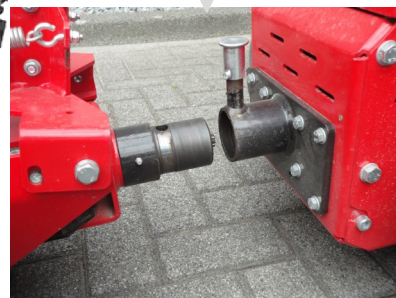

- accuwisselsysteem
- snellader (2,5 u).

Stuurboom in de hoogte verstelbaar.

Het **snelwisselsysteem** zorgt ervoor dat de werktuigen snel (zonder gebruik van gereedschap), kunnen worden gewisseld.

Verschillende soorten banden mogelijk.